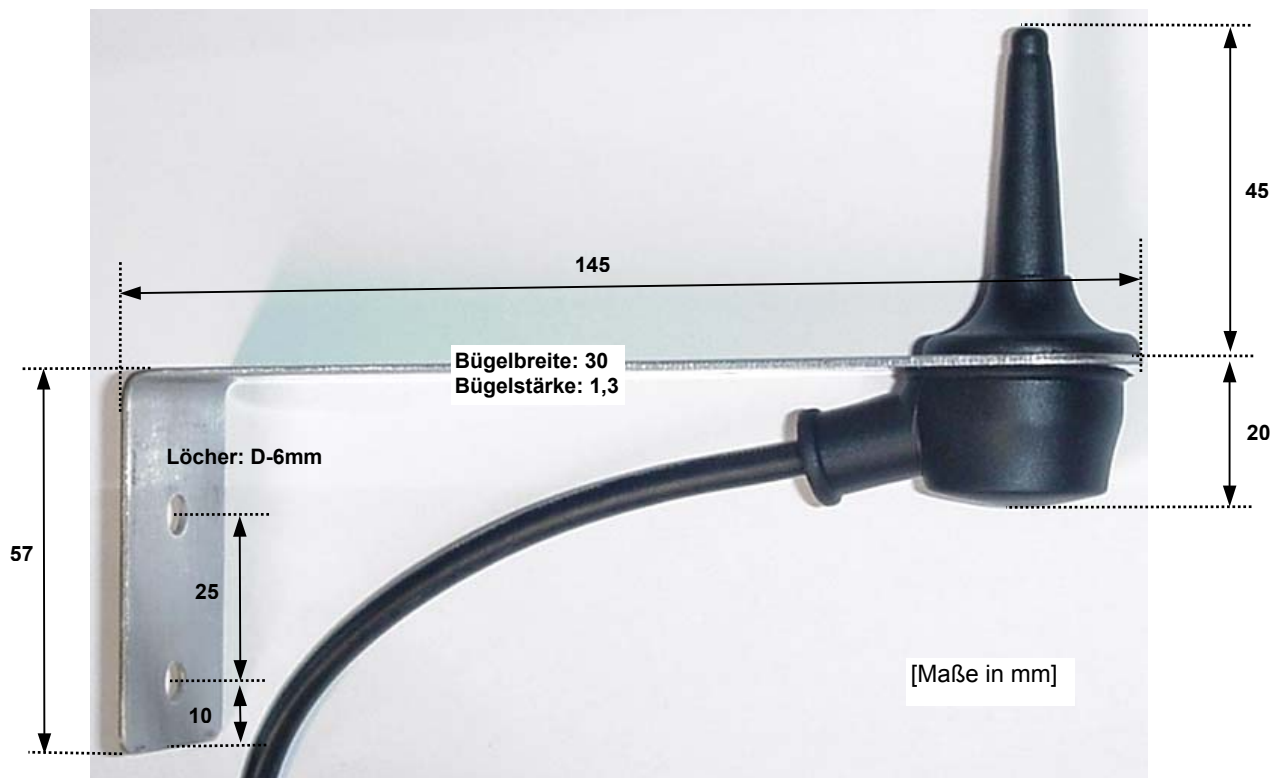

INFOBLATT 868 / 869 MHz – Außenantenne**Ant868-15****Hochwertige Außenantenne inkl. 6,5m 50-Ohm-Koaxkabel RG58 und Edelstahl-Montagebügel!**Technische Daten:

- Frequenz: 869 MHz
- Impedanz: 50 Ohm
- Gewinn: 2dBi
- Kabel: RG58; 6,5 Meter
- Gewicht: ca. 350g (inkl. Kabel)

Diese Antenne ist durch ihre Konstruktion für den Außeneinsatz geeignet. Sie wird fertig vormontiert auf einem Edelstahl-Anschlussbügel (gratfrei!) geliefert. Der Antennenstab ist abschraubbar. Das RG58-Kabel ist 6,5m lang und kann vom Anwender auf die benötigte Länge gekürzt werden.

Auf Wunsch wird das Kabel auch fertig abgelängt mit aufgedrimptem Anschlussstecker (z.B. BNC-Stecker, SMA-Stecker, Aderendhülsen o.ä.) ausgeliefert. Standardmäßig ist das Kabelende ohne Stecker und glatt abgeschnitten ausgeführt.