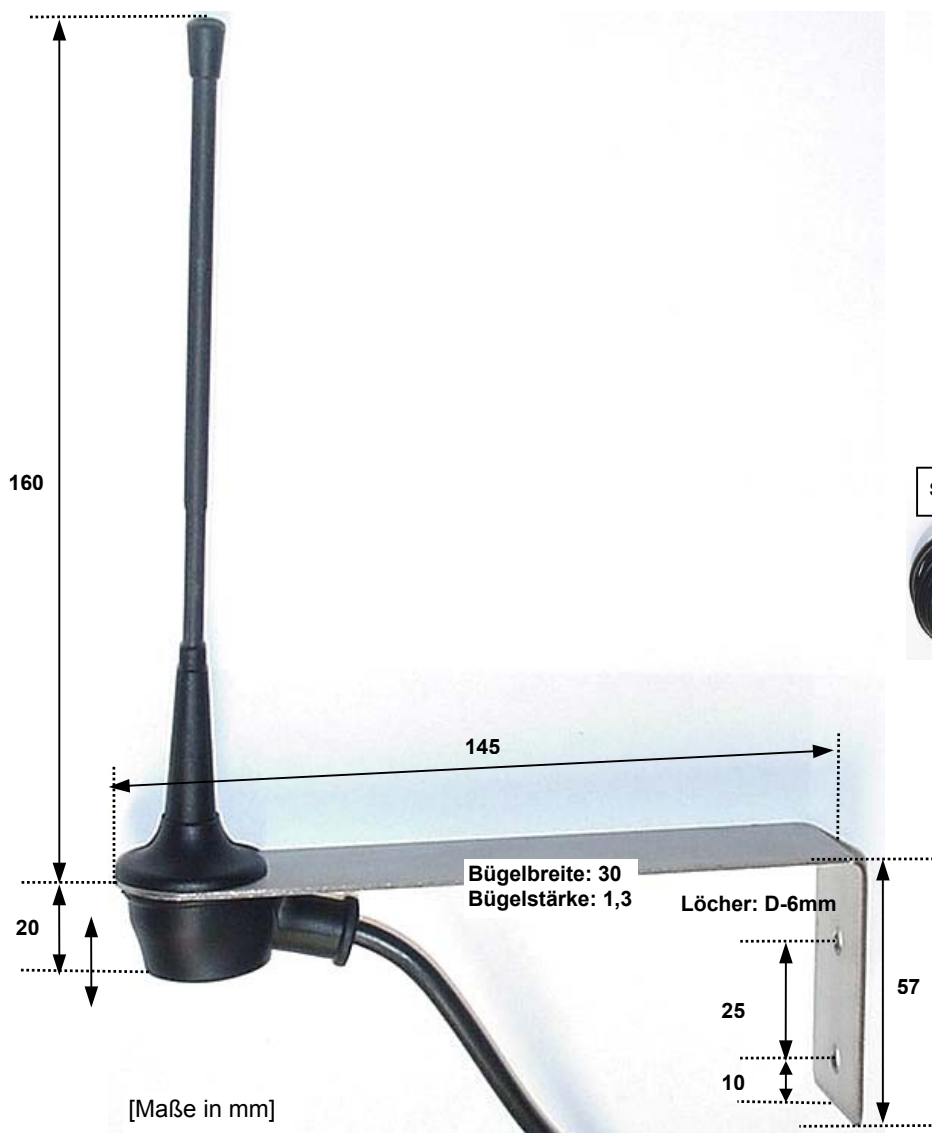

INFOBLATT 433,92MHz – Außenantenne**Ant433-15****Hochwertige Außenantenne inkl. 6,5m 50-Ohm-Koaxkabel RG58 und Edelstahl-Montagebügel!**Technische Daten:

- Frequenz: 433,92 MHz
- Impedanz: 50 Ohm
- Gewinn: 2dBi
- Kabel: RG58; 6,5 Meter
- Gewicht: ca. 350g (inkl. Kabel)

Diese Antenne ist durch ihre Konstruktion für den Außeneinsatz geeignet. Sie wird fertig vormontiert auf einem Edelstahl-Anschlussbügel (gratfrei!) geliefert. Der Antennenstab ist abschraubbar. Das RG58-Kabel ist 6,5m lang und kann vom Anwender auf die benötigte Länge gekürzt werden.

Auf Wunsch wird das Kabel auch fertig abgelängt mit aufgecrimptem Anschlussstecker (z.B. BNC-Stecker, SMA-Stecker, Aderendhülsen o.ä.) ausgeliefert. Standardmäßig ist das Kabelende ohne Stecker und glatt abgeschnitten ausgeführt.